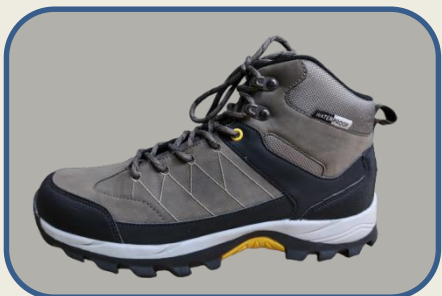

Upper – TPU + Mesh

Outsole – Phylon+TPR

Size Range – 40-46

**Brand: ALDI**

**Materials:**

Upper – Mesh+PU

Outsole – TPR

Size Range – 40-46